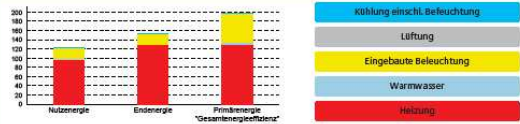

Aufteilung Energiebedarf

Auszeller
Dipl.-Ing. (FH) Nicole Lieber
Architekturbüro LIEBER ÖKOLGISCH
Wilhelm-von-Nassau-Park 11
65582 Diez

14.08.2008
Datum

N. Lieber
Unterschrift des Auszellers